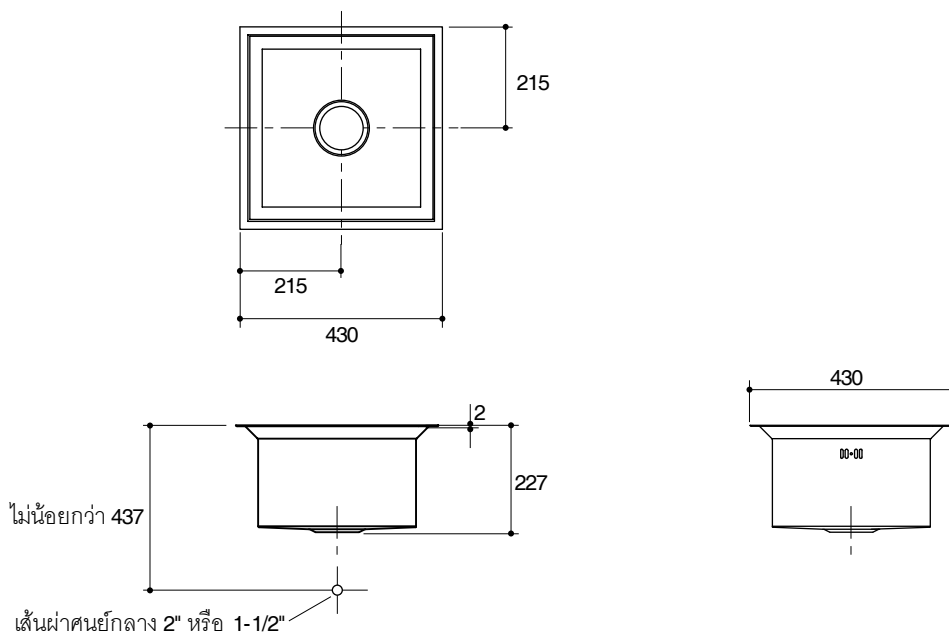

Fixture:	Basin area	Water depth
Sink	330 x 330 mm	150 mm
Drain hole	38 or 51 mm (1-1/2" or 2")	
*Approximate measurements for comparison only.		

Included components:	
S-trap	1200368
Strainer	5163T-NA
Fixing clips	1127254
Cutting board	1108778
Wire basket	1108799
Template	1110886-X7

มาตรฐาน

- คุณสมบัติตามมาตรฐาน
- ANSI A112.19.3M/CSA B45.4
- QB/T 4013

ข้อสังเกตสำหรับการติดตั้ง

ติดตั้งผลิตภัณฑ์โดยใช้คู่มือข้อแนะนำการติดตั้ง

ข้อมูลเฉพาะ

ผลิตภัณฑ์:	พื้นที่อ่าง	ระยาะน้ำลึก
อ่างล้างจาน	330 x 330 มม.	150 มม.
ขนาดรูท่อน้ำทิ้ง	38 หรือ 51 มม. (1-1/2" หรือ 2")	
*ระยาะค่าโดยประมาณเพื่อเปรียบเทียบเท่านั้น		

ส่วนประกอบผลิตภัณฑ์	
ข้อต่อท่อน้ำทิ้งแบบลงพื้น	1200368
สะดืออ่าง	5163T-NA
อุปกรณ์ติดตั้ง	1127254
เชียง	1108778
ตะกร้าใส่ผัก	1108799
กระดาษแม่แบบ	1110886-X7

รุ่นผลิตภัณฑ์

รุ่น	ชื่อผลิตภัณฑ์	สี/วัสดุเคลือบผิว
K-3883X-F	อ่างล้างจาน หนึ่งหลุม รุ่นพอยท์	NA: ไม่ระบุ
แนะนำให้ใช้ร่วมกับผลิตภัณฑ์		
K-15609X-4	ก๊อกผสมอ่างล้างจาน รุ่นอีเลท	CP: สีโครมเงา

ขนาดระยาะแสดงค่าโดยประมาณ

หน่วย: มม.

ภาพแสดงผลิตภัณฑ์