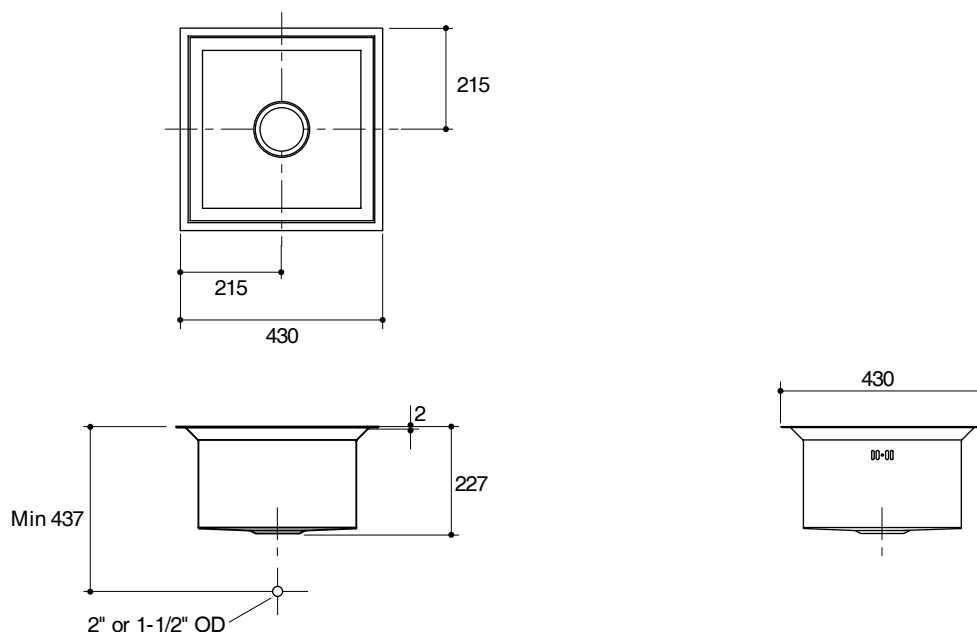

Fixture:	Basin area	Water depth
Sink	330 x 330 mm	150 mm
Drain hole	38 or 51 mm (1-1/2" or 2")	
*Approximate measurements for comparison only.		

Included components:	
S-trap	1200368
Strainer	5163T-NA
Fixing clips	1127254
Cutting board	1108778
Wire basket	1108799
Template	1110886-X7

Product Diagram

อ่างล้างจาน K-3883X

คุณลักษณะ

- ผลิตจากสแตนเลสเกรด 304 (Fabricated stainless steel)
- แบบฝังใต้เคาน์เตอร์
- หนึ่งหลุม
- พร้อมข้อต่อน้ำทิ้งแบบลงพื้น, ท่อน้ำล้นในตัว, สะดืออ่างแบบควิกไฟว์, อุปกรณ์ติดตั้ง, เชียง และตะกร้า
- เทคโนโลยีไฮเลนซิลด์ ช่วยลดการเกิดเสียงจากงานขาม, ลดการเกาะตัวของหยดน้ำ และช่วยรักษาอุณหภูมิของน้ำ
- 430 x 430 x 227 มม.

มาตรฐาน

- คุณสมบัติตามมาตรฐาน
- ANSI A112.19.3M/CSA B45.4
- QB/T 4013

ข้อสังเกตสำหรับการติดตั้ง

ติดตั้งผลิตภัณฑ์โดยใช้คู่มือข้อแนะนำการติดตั้ง

ข้อมูลเฉพาะ

ผลิตภัณฑ์:	พื้นที่อ่าง	ระยาะน้ำลึก
อ่างล้างจาน	330 x 330 มม.	150 มม.
ขนาดรูท่อน้ำทิ้ง	38 หรือ 51 มม. (1-1/2" หรือ 2")	
*ระยาะค่าโดยประมาณเพื่อเปรียบเทียบเท่านั้น		

ขนาดระยาะแสดงค่าโดยประมาณ

หน่วย: มม.

ภาพแสดงผลิตภัณฑ์